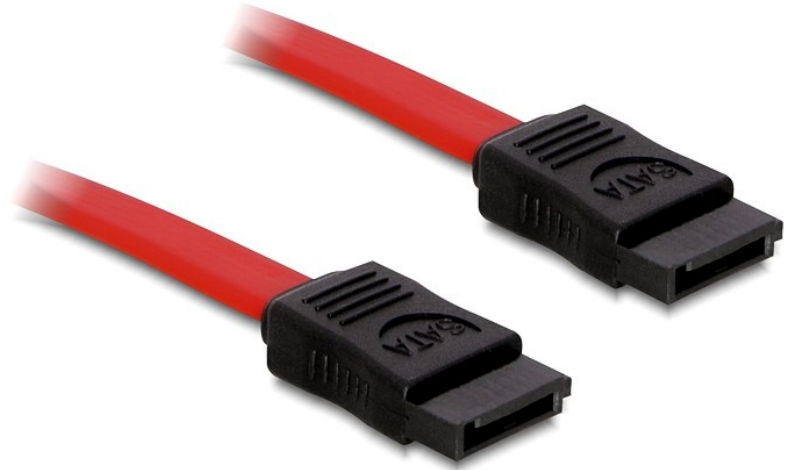

Delock SATA Kabel 30cm gerade/gerade rot

Technische Daten

Artikel-Nr. 84247

EAN 4043619842476

Ursprungsland China

Packungsinhalt

Verpackung

- Poly Bag