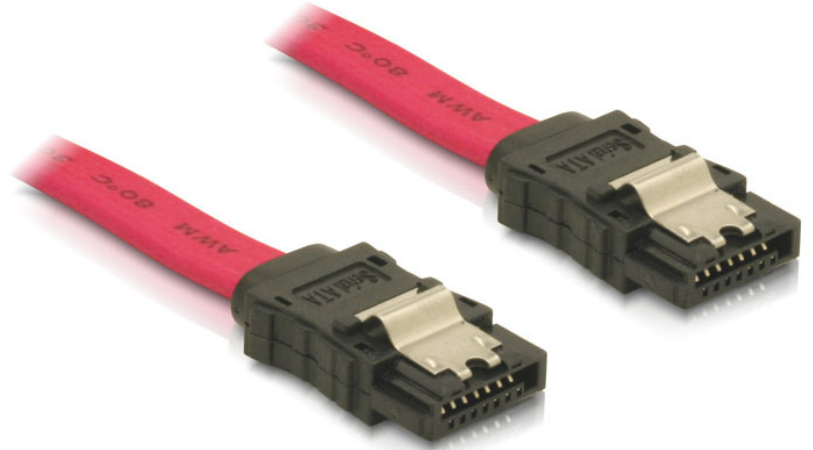

## Delock SATA Kabel 50cm gerade/gerade Metall rot