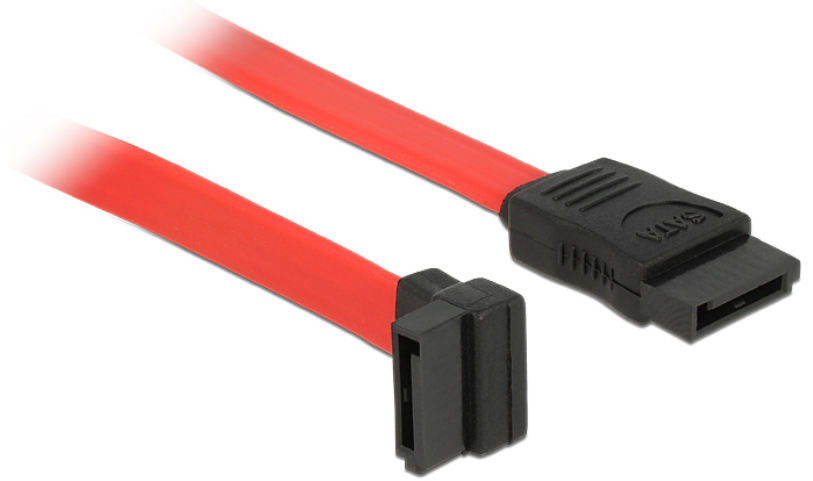

Delock Kabel SATA 22cm oben/gerade rot

Technische Daten

Artikel-Nr. 84354

EAN 4043619843541

Ursprungsland China

Packungsinhalt

Verpackung

- Poly Bag