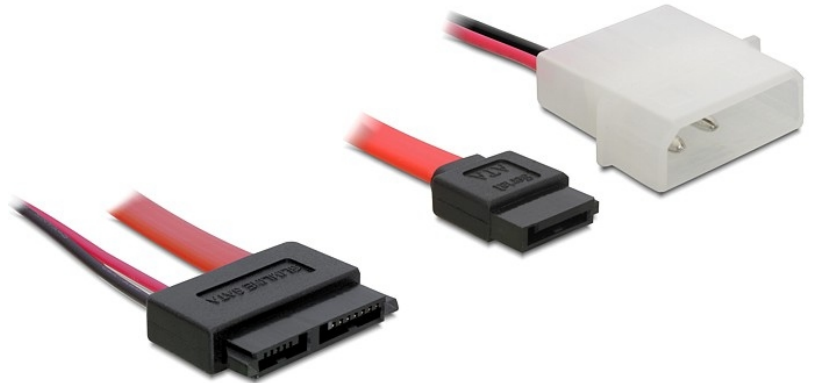

Delock Kabel SATA Slimline Buchse > SATA 7 Pin + 2 Pin Strom 30 cm

Kurzbeschreibung

Dieses SATA Slimline ALL-in-One Kabel dient zum Anschluss von Geräten mit SATA Slimline Port, wie z.B. CD / DVD Laufwerke.

Technische Daten

- SATA Slimline 7+6 pin Buchse > SATA 7 Pin + 2 Pin Strom
- Strom: 5 V
- Kabellänge: 30 cm

Artikel-Nr. 84390

EAN 4043619843909

Ursprungsland China

Packungsinhalt

- SATA Slimline Kabel

Verpackung