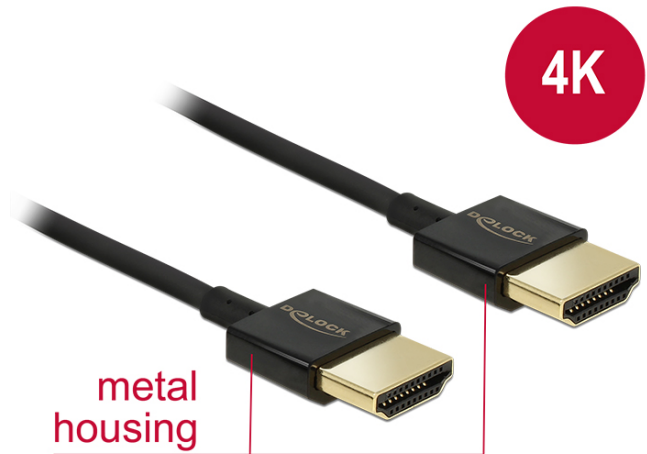

Delock Kabel High Speed HDMI mit Ethernet - HDMI-A Stecker > HDMI-A Stecker 3D 4K 1,5 m Slim Premium

Kurzbeschreibung

Das Premium High Speed HDMI mit Ethernet Kabel von Delock zeichnet sich besonders durch seinen geringen Durchmesser und die kurzen Stecker aus. Das dreifach geschirmte Kabel vereint schnelle Datenübertragung sowie Audio- / Video- und Ethernetverbindung in einem. Durch die Unterstützung einer maximale Bandbreite von 18 Gb/s können Inhalte in 4K Auflösung (maximale Bildrate 60 Hz), 3D Inhalte in 4K Auflösung (maximale Bildrate 30 Hz) sowie Inhalte im 21:9 Kino Bildformat wiedergegeben werden. Das Kabel ermöglicht die gleichzeitige Übertragung von zwei Videokanälen, um Video-Streams für zwei Benutzer auf einem Bildschirm darzustellen, sowie die gleichzeitige Übertragung von bis zu vier Audiokanälen. Die Qualität von Audioübertragungen wird durch die Abtastrate von bis zu 1536 kHz deutlich verbessert.