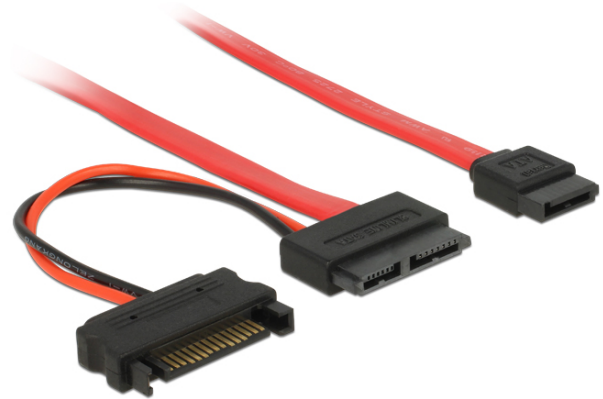

Delock Kabel Slim SATA Buchse > SATA 7 Pin + SATA 15 Pin 5 V 30 cm

Kurzbeschreibung

Dieses Slim SATA Kabel dient zum Anschluss von Geräten mit Slim SATA Port, wie z. B. CD / DVD Laufwerken.

Spezifikation

- Anschlüsse: Slim SATA 7+6 Pin Buchse > SATA 7 Pin + SATA 15 Pin Strom
- Spannung: 5 V
- Länge: ca. 30 cm SATA Datenkabel
ca. 15 cm Stromkabel

Systemvoraussetzungen

- Ein freier SATA 7 Pin Port
- Ein freier Stromanschluss

Packungsinhalt

- Slim SATA Kabel

Artikel-Nr. 84800

EAN: 4043619848003

Ursprungsland: China

Verpackung: Poly Bag

Abbildungen