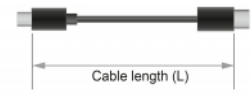

Spezifikation

- Anschlüsse:
 - 1 x USB Type-C™ Stecker >
 - 1 x HDMI-A 19 Pin Stecker
- Chipsatz: Parade PS176 + Atmel
- High Speed HDMI mit Ethernet (HEC) Spezifikation
- Signalrichtung: USB Type-C™ Eingang > HDMI Ausgang
- Kabelart: koaxial
- Kabeldurchmesser: ca. 3,7 mm
- Metallgehäuse
- Kontakte goldbeschichtet
- Mit Nylongeflecht
- Auflösung bis 3840 x 2160 @ 60 Hz (abhängig vom System und der angeschlossenen Hardware)
- Übertragung von Audio- und Videosignalen
- Unterstützt 3D Displays
- Unterstützt HDCP 1.4 und 2.2
- USB Bus Power
- Plug & Play
- Farbe: schwarz
- Länge inkl. Anschlüsse (L): ca. 2 m

Packungsinhalt

- USB-C™ zu HDMI Kabel

Artikel-Nr. 84905

EAN: 4043619849055

Ursprungsland: China

Verpackung: Retail Box

Abbildungen

Allgemein	
Funktion:	Plug & Play
Kabelveredelung:	Nylongeflecht
Spezifikation:	High Speed HDMI mit Ethernet HDCP 1.4 HDCP 2.2
Unterstütztes Betriebssystem:	Android 6.0 oder höher Chrome OS Mac OS 10.12 oder höher Windows 7 32-Bit Windows 7 64-Bit Windows 8.1 32-Bit Windows 8.1 64-Bit Windows 10 32-Bit Windows 10 64-Bit Windows 10 Mobile
Schnittstelle	
Ausgang:	1 x HDMI-A 19 Pin Stecker
Eingang:	1 x USB Type-C™ Stecker
Technische Eigenschaften	
Chipsatz:	Parade PS176 Atmel
Maximale Bildauflösung:	3840 x 2160 @ 60 Hz
Signalübertragung:	Video Audio
Physikalische Eigenschaften	
Gehäusematerial:	Metall
Kabeldurchmesser:	3,7 mm
Kontaktveredelung:	goldbeschichtet
Leiter:	koaxial
Länge:	2 m
Farbe:	schwarz