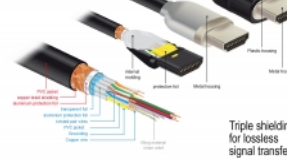

Spezifikation

- Anschlüsse:
 - 1 x HDMI-A Stecker >
 - 1 x HDMI-A Stecker
- Zertifiziertes Premium HDMI Kabel
- High Speed HDMI with Ethernet (HEC) Spezifikation
- Drahtquerschnitt: 30 AWG
- Kabeldurchmesser: ca. 5,7 mm
- Kabelleitung: verdreht
- Kupferleitung
- Dreifach geschirmtes Kabel
- Kontakte goldbeschichtet
- Übertragung von Audio- und Videosignalen
- Datentransferrate bis zu 18 Gb/s
- Auflösung bis 3840 x 2160 @ 60 Hz (abhängig vom System und der angeschlossenen Hardware)
- 3D Unterstützung: bis zu 1920 x 1080 @ 60 Hz; 3840 x 2160 @ 30 Hz (abhängig vom System und der angeschlossenen Hardware)
- Unterstützt das 21:9 Kino Bildformat
- Unterstützt 1080p HFR (High Frame Rate) 3D
- Bis 120 Hz Bildwiederholrate
- Unterstützt die Übertragung von 2 Videokanälen gleichzeitig, um einen Bildschirm für zwei Zuschauer zu nutzen
- Unterstützt Farbsampling im Format 4:2:0 (Originalformat von Blu-Ray, DVD und TV)
- Beinhaltet Audiorückkanal (ARC)
- Bis zu 32 Audio Kanäle für Lautsprecher
- Bis zu 1536 kHz Audio Abtastrate
- Unterstützt die Übertragung von bis zu 4 Audiokanälen gleichzeitig
- Unterstützt die dynamische Anpassung der Lippensynchronität bei Bild-/ Tonverzögerungen
- Unterstützt CEC 2.0 Steuerbefehle
- Unterstützt Dolby® TrueHD und DTS-HD Master Audio™
- Unterstützt HDR
- Für lebendigere und natürlichere Farben
- Farbe: schwarz
- Länge inkl. Anschlüsse: ca. 1 m

Abbildungen

HDMI Cable with braiding and foil shielding

Allgemein	
Spezifikation:	High Speed HDMI mit Ethernet
Schnittstelle	
Anschluss 1:	1 x HDMI-A 19 Pin Stecker
Anschluss 2:	1 x HDMI-A 19 Pin Stecker
Technische Eigenschaften	
Datentransfertrate:	bis zu 18 Gb/s
Maximale Bildauflösung:	3D: 3840 x 2160 @ 30 Hz 3840 x 2160 @ 60 Hz
Maximale Bildwiederholrate:	120 Hz
Physikalische Eigenschaften	
Kabeldurchmesser:	5,7 mm
Kontaktveredelung:	goldbeschichtet
Leitermaterial:	Kupfer
Leiterquerschnitt:	30 AWG
Schirmung:	dreifach
Länge:	1 m
Farbe:	schwarz