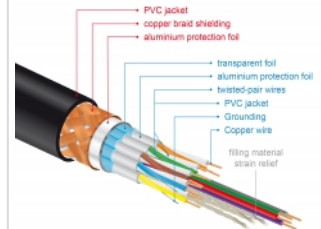

Spezifikation

- Anschlüsse:
 - 1 x HDMI-A Stecker >
 - 1 x HDMI-A Stecker
- Zertifiziertes Premium HDMI Kabel
- High Speed HDMI with Ethernet (HEC) Spezifikation
- Drahtquerschnitt: 30 AWG
- Kabeldurchmesser: ca. 5,7 mm
- Kabelleitung: verdreht
- Kupferleitung
- Dreifach geschirmtes Kabel
- Kontakte goldbeschichtet
- Übertragung von Audio- und Videosignalen
- Datentransferrate bis zu 18 Gb/s
- Auflösung bis 3840 x 2160 @ 60 Hz (abhängig vom System und der angeschlossenen Hardware)
- 3D Unterstützung: bis zu 1920 x 1080 @ 60 Hz; 3840 x 2160 @ 30 Hz (abhängig vom System und der angeschlossenen Hardware)
- Unterstützt das 21:9 Kino Bildformat
- Unterstützt 1080p HFR (High Frame Rate) 3D
- Bis 120 Hz Bildwiederholrate
- Unterstützt die Übertragung von 2 Videokanälen gleichzeitig, um einen Bildschirm für zwei Zuschauer zu nutzen
- Unterstützt Farbsampling im Format 4:2:0 (Originalformat von Blu-Ray, DVD und TV)
- Beinhaltet Audiorückkanal (ARC)
- Bis zu 32 Audio Kanäle für Lautsprecher
- Bis zu 1536 kHz Audio Abtastrate
- Unterstützt die Übertragung von bis zu 4 Audiokanälen gleichzeitig
- Unterstützt die dynamische Anpassung der Lippensynchronität bei Bild-/ Tonverzögerungen
- Unterstützt CEC 2.0 Steuerbefehle
- Unterstützt Dolby® TrueHD und DTS-HD Master Audio™
- Unterstützt HDR
- Für lebendigere und natürlichere Farben
- Farbe: schwarz
- Länge inkl. Anschlüsse: ca. 1 m

Abbildungen

HDMI Cable with braiding and foil shielding

Allgemein	
Spezifikation:	High Speed HDMI mit Ethernet
Schnittstelle	
Anschluss 1:	1 x HDMI-A 19 Pin Stecker
Anschluss 2:	1 x HDMI-A 19 Pin Stecker
Technische Eigenschaften	
Datentransfertrate:	bis zu 18 Gb/s
Maximale Bildauflösung:	3D: 3840 x 2160 @ 30 Hz 3840 x 2160 @ 60 Hz
Maximale Bildwiederholrate:	120 Hz
Physikalische Eigenschaften	
Kabeldurchmesser:	5,7 mm
Kontaktveredelung:	goldbeschichtet
Leitermaterial:	Kupfer
Leiterquerschnitt:	30 AWG
Schirmung:	dreifach
Länge:	1 m
Farbe:	schwarz