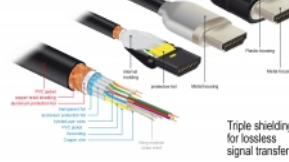

**4K
60Hz**

2 m

Spezifikation

- Anschlüsse:
1 x HDMI-A Stecker >
1 x HDMI-A Stecker
- Zertifiziertes Premium HDMI Kabel
- High Speed HDMI with Ethernet (HEC) Spezifikation
- Drahtquerschnitt: 30 AWG
- Kabeldurchmesser: ca. 5,7 mm
- Kabelleitung: verdreht
- Kupferleitung
- Dreifach geschirmtes Kabel
- Kontakte goldbeschichtet
- Übertragung von Audio- und Videosignalen
- Datentransferrate bis zu 18 Gb/s
- Auflösung bis 3840 x 2160 @ 60 Hz
(abhängig vom System und der angeschlossenen Hardware)
- 3D Unterstützung: bis zu 1920 x 1080 @ 60 Hz; 3840 x 2160 @ 30 Hz
(abhängig vom System und der angeschlossenen Hardware)
- Unterstützt das 21:9 Kino Bildformat
- Unterstützt 1080p HFR (High Frame Rate) 3D
- Bis 120 Hz Bildwiederholrate
- Unterstützt die Übertragung von 2 Videokanälen gleichzeitig, um einen Bildschirm für zwei Zuschauer zu nutzen
- Unterstützt Farbsampling im Format 4:2:0 (Originalformat von Blu-Ray, DVD und TV)
- Beinhaltet Audiorückkanal (ARC)
- Bis zu 32 Audio Kanäle für Lautsprecher
- Bis zu 1536 kHz Audio Abtastrate
- Unterstützt die Übertragung von bis zu 4 Audiokanälen gleichzeitig
- Unterstützt die dynamische Anpassung der Lippensynchronität bei Bild-/ Tonverzögerungen
- Unterstützt CEC 2.0 Steuerbefehle
- Unterstützt Dolby® TrueHD und DTS-HD Master Audio™
- Unterstützt HDR
- Für lebendigere und natürlichere Farben
- Farbe: schwarz
- Länge inkl. Anschlüsse: ca. 2 m

Abbildungen

HDMI Cable with braiding and foil shielding

Allgemein	
Spezifikation:	High Speed HDMI mit Ethernet
Schnittstelle	
Anschluss 1:	1 x HDMI-A 19 Pin Stecker
Anschluss 2:	1 x HDMI-A 19 Pin Stecker
Technische Eigenschaften	
Datentransferrate:	bis zu 18 Gb/s
Maximale Bildauflösung:	3D: 3840 x 2160 @ 30 Hz 3840 x 2160 @ 60 Hz
Maximale Bildwiederholrate:	120 Hz
Physikalische Eigenschaften	
Kabeldurchmesser:	5,7 mm
Kontaktveredelung:	goldbeschichtet
Leitermaterial:	Kupfer
Leiterquerschnitt:	30 AWG
Schirmung:	dreifach
Länge:	2 m
Farbe:	schwarz