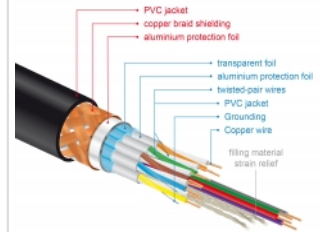

**4K
60Hz**

2 m

Spezifikation

- Anschlüsse:
1 x HDMI-A Stecker >
1 x HDMI-A Stecker
- Zertifiziertes Premium HDMI Kabel
- High Speed HDMI with Ethernet (HEC) Spezifikation
- Drahtquerschnitt: 30 AWG
- Kabeldurchmesser: ca. 5,7 mm
- Kabelleitung: verdreht
- Kupferleitung
- Dreifach geschirmtes Kabel
- Kontakte goldbeschichtet
- Übertragung von Audio- und Videosignalen
- Datentransferrate bis zu 18 Gb/s
- Auflösung bis 3840 x 2160 @ 60 Hz
(abhängig vom System und der angeschlossenen Hardware)
- 3D Unterstützung: bis zu 1920 x 1080 @ 60 Hz; 3840 x 2160 @ 30 Hz
(abhängig vom System und der angeschlossenen Hardware)
- Unterstützt das 21:9 Kino Bildformat
- Unterstützt 1080p HFR (High Frame Rate) 3D
- Bis 120 Hz Bildwiederholrate
- Unterstützt die Übertragung von 2 Videokanälen gleichzeitig, um einen Bildschirm für zwei Zuschauer zu nutzen
- Unterstützt Farbsampling im Format 4:2:0 (Originalformat von Blu-Ray, DVD und TV)
- Beinhaltet Audiorückkanal (ARC)
- Bis zu 32 Audio Kanäle für Lautsprecher
- Bis zu 1536 kHz Audio Abtastrate
- Unterstützt die Übertragung von bis zu 4 Audiokanälen gleichzeitig
- Unterstützt die dynamische Anpassung der Lippensynchronität bei Bild-/ Tonverzögerungen
- Unterstützt CEC 2.0 Steuerbefehle
- Unterstützt Dolby® TrueHD und DTS-HD Master Audio™
- Unterstützt HDR
- Für lebendigere und natürlichere Farben
- Farbe: schwarz
- Länge inkl. Anschlüsse: ca. 2 m

Abbildungen

HDMI Cable with braiding and foil shielding

Allgemein	
Spezifikation:	High Speed HDMI mit Ethernet
Schnittstelle	
Anschluss 1:	1 x HDMI-A 19 Pin Stecker
Anschluss 2:	1 x HDMI-A 19 Pin Stecker
Technische Eigenschaften	
Datentransferrate:	bis zu 18 Gb/s
Maximale Bildauflösung:	3D: 3840 x 2160 @ 30 Hz 3840 x 2160 @ 60 Hz
Maximale Bildwiederholrate:	120 Hz
Physikalische Eigenschaften	
Kabeldurchmesser:	5,7 mm
Kontaktveredelung:	goldbeschichtet
Leitermaterial:	Kupfer
Leiterquerschnitt:	30 AWG
Schirmung:	dreifach
Länge:	2 m
Farbe:	schwarz