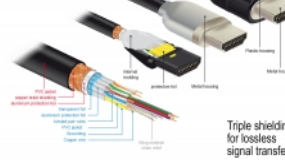

3 m

Spezifikation

- Anschlüsse:
 - 1 x HDMI-A Stecker >
 - 1 x HDMI-A Stecker
- Zertifiziertes Premium HDMI Kabel
- High Speed HDMI with Ethernet (HEC) Spezifikation
- Drahtquerschnitt: 30 AWG
- Kabeldurchmesser: ca. 5,7 mm
- Kabelleitung: verdreht
- Kupferleitung
- Dreifach geschirmtes Kabel
- Kontakte goldbeschichtet
- Übertragung von Audio- und Videosignalen
- Datentransferrate bis zu 18 Gb/s
- Auflösung bis 3840 x 2160 @ 60 Hz (abhängig vom System und der angeschlossenen Hardware)
- 3D Unterstützung: bis zu 1920 x 1080 @ 60 Hz; 3840 x 2160 @ 30 Hz (abhängig vom System und der angeschlossenen Hardware)
- Unterstützt das 21:9 Kino Bildformat
- Unterstützt 1080p HFR (High Frame Rate) 3D
- Bis 120 Hz Bildwiederholrate
- Unterstützt die Übertragung von 2 Videokanälen gleichzeitig, um einen Bildschirm für zwei Zuschauer zu nutzen
- Unterstützt Farbsampling im Format 4:2:0 (Originalformat von Blu-Ray, DVD und TV)
- Beinhaltet Audiorückkanal (ARC)
- Bis zu 32 Audio Kanäle für Lautsprecher
- Bis zu 1536 kHz Audio Abtastrate
- Unterstützt die Übertragung von bis zu 4 Audiokanälen gleichzeitig
- Unterstützt die dynamische Anpassung der Lippensynchronität bei Bild-/ Tonverzögerungen
- Unterstützt CEC 2.0 Steuerbefehle
- Unterstützt Dolby® TrueHD und DTS-HD Master Audio™
- Unterstützt HDR
- Für lebendigere und natürlichere Farben
- Farbe: schwarz
- Länge inkl. Anschlüsse: ca. 3 m

Abbildungen

HDMI Cable with braiding and foil shielding

Allgemein	
Spezifikation:	High Speed HDMI mit Ethernet
Schnittstelle	
Anschluss 1:	1 x HDMI-A 19 Pin Stecker
Anschluss 2:	1 x HDMI-A 19 Pin Stecker
Technische Eigenschaften	
Datentransfertrate:	bis zu 18 Gb/s
Maximale Bildauflösung:	3D: 3840 x 2160 @ 30 Hz 3840 x 2160 @ 60 Hz
Maximale Bildwiederholrate:	120 Hz
Physikalische Eigenschaften	
Kabeldurchmesser:	5,7 mm
Kontaktveredelung:	goldbeschichtet
Leitermaterial:	Kupfer
Leiterquerschnitt:	30 AWG
Schirmung:	dreifach
Länge:	3 m
Farbe:	schwarz