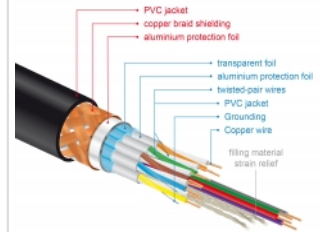

3 m

Spezifikation

- Anschlüsse:
 - 1 x HDMI-A Stecker >
 - 1 x HDMI-A Stecker
- Zertifiziertes Premium HDMI Kabel
- High Speed HDMI with Ethernet (HEC) Spezifikation
- Drahtquerschnitt: 30 AWG
- Kabeldurchmesser: ca. 5,7 mm
- Kabelleitung: verdreht
- Kupferleitung
- Dreifach geschirmtes Kabel
- Kontakte goldbeschichtet
- Übertragung von Audio- und Videosignalen
- Datentransferrate bis zu 18 Gb/s
- Auflösung bis 3840 x 2160 @ 60 Hz (abhängig vom System und der angeschlossenen Hardware)
- 3D Unterstützung: bis zu 1920 x 1080 @ 60 Hz; 3840 x 2160 @ 30 Hz (abhängig vom System und der angeschlossenen Hardware)
- Unterstützt das 21:9 Kino Bildformat
- Unterstützt 1080p HFR (High Frame Rate) 3D
- Bis 120 Hz Bildwiederholrate
- Unterstützt die Übertragung von 2 Videokanälen gleichzeitig, um einen Bildschirm für zwei Zuschauer zu nutzen
- Unterstützt Farbsampling im Format 4:2:0 (Originalformat von Blu-Ray, DVD und TV)
- Beinhaltet Audiorückkanal (ARC)
- Bis zu 32 Audio Kanäle für Lautsprecher
- Bis zu 1536 kHz Audio Abtastrate
- Unterstützt die Übertragung von bis zu 4 Audiokanälen gleichzeitig
- Unterstützt die dynamische Anpassung der Lippensynchronität bei Bild-/ Tonverzögerungen
- Unterstützt CEC 2.0 Steuerbefehle
- Unterstützt Dolby® TrueHD und DTS-HD Master Audio™
- Unterstützt HDR
- Für lebendigere und natürlichere Farben
- Farbe: schwarz
- Länge inkl. Anschlüsse: ca. 3 m

Abbildungen

HDMI Cable with braiding and foil shielding

Allgemein	
Spezifikation:	High Speed HDMI mit Ethernet
Schnittstelle	
Anschluss 1:	1 x HDMI-A 19 Pin Stecker
Anschluss 2:	1 x HDMI-A 19 Pin Stecker
Technische Eigenschaften	
Datentransfertrate:	bis zu 18 Gb/s
Maximale Bildauflösung:	3D: 3840 x 2160 @ 30 Hz 3840 x 2160 @ 60 Hz
Maximale Bildwiederholrate:	120 Hz
Physikalische Eigenschaften	
Kabeldurchmesser:	5,7 mm
Kontaktveredelung:	goldbeschichtet
Leitermaterial:	Kupfer
Leiterquerschnitt:	30 AWG
Schirmung:	dreifach
Länge:	3 m
Farbe:	schwarz