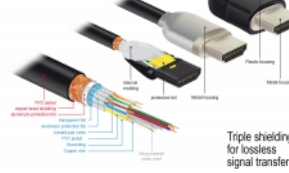

HDMI Cable with braiding and foil shielding