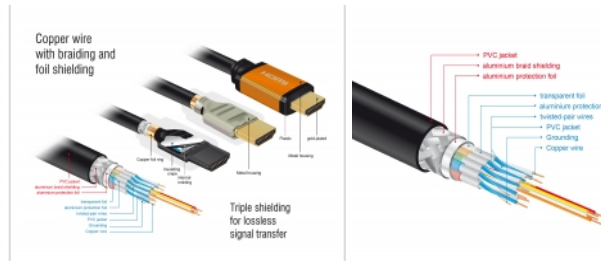

- Unterstützt die dynamische Anpassung der Lippensynchronität bei Bild-/ Tonverzögerungen
- Unterstützt CEC 2.0 Steuerbefehle
- Farbe: schwarz / gold
- Länge inkl. Anschlüsse (L): ca. 0,5 m

Systemvoraussetzungen

- Eine freie HDMI Schnittstelle

Packungsinhalt

- High Speed HDMI Kabel

Abbildungen