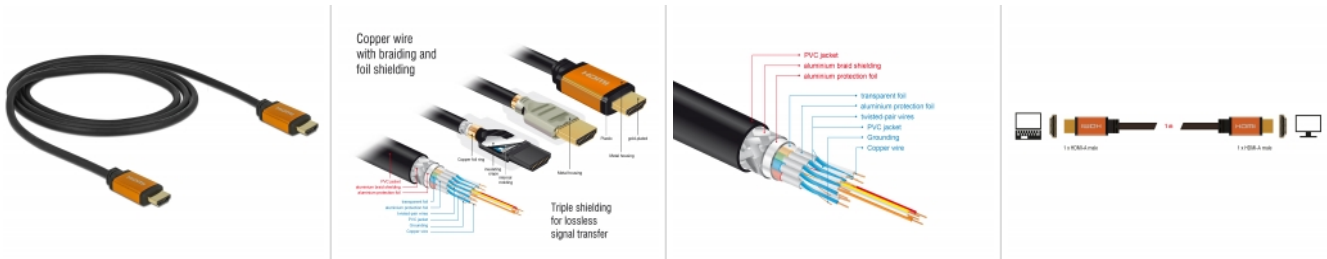

- Unterstützt die dynamische Anpassung der Lippsynchronität bei Bild-/ Tonverzögerungen
- Unterstützt CEC 2.0 Steuerbefehle
- Farbe: schwarz / gold
- Länge inkl. Anschlüsse (L): ca. 1 m

Systemvoraussetzungen

- Eine freie HDMI Schnittstelle

Packungsinhalt

- High Speed HDMI Kabel

Abbildungen