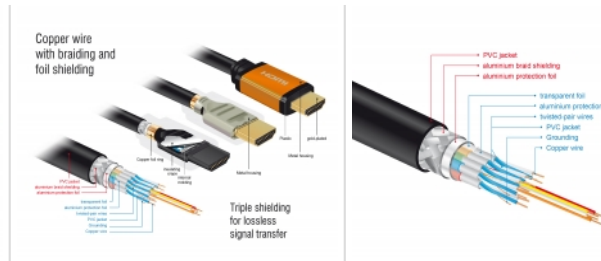

1,5 m

Spezifikation

- Anschlüsse:
 - 1 x HDMI-A 19 Pin Stecker >
 - 1 x HDMI-A 19 Pin Stecker
- Drahtquerschnitt:
 - 30 AWG Datenleitung
 - 28 AWG Stromleitung
- Kabeldurchmesser: ca. 7,3 mm
- Kupferleitung
- Dreifach geschirmtes Kabel
- Kontakte goldbeschichtet
- Übertragung von Audio- und Videosignalen
- Datentransferrate bis zu 48 Gbps
- Auflösung bis zu:
 - 7680 x 4320 @ 60 Hz
 - 5120 x 2880 @ 120 Hz
 - 3840 x 2160 @ 240 Hz
 (abhängig vom System und der angeschlossenen Hardware)
- 3D Unterstützung: bis zu 3840 x 2160 @ 120 Hz (abhängig vom System und der angeschlossenen Hardware)
- Unterstützt das 21:9 Kino Bildformat
- Unterstützt 1080p HFR (High Frame Rate) 3D
- Unterstützt Farbsampling in den Formaten 4:4:4, 4:2:2 und 4:2:0
- Unterstützt Display Stream Compression 1.2 (DSC)
- Unterstützt Dolby® Vision
- Unterstützt Dynamic HDR
- Unterstützt Game Mode VRR
- Unterstützt eARC
- Bis zu 32 Audio Kanäle für Lautsprecher
- Bis zu 1536 kHz Audio Abtastrate
- Unterstützt Dolby® TrueHD und DTS-HD Master Audio™

Artikel-Nr. 85728

EAN: 4043619857289

Ursprungsland: China

Verpackung: Retail Box

- Unterstützt die dynamische Anpassung der Lippsynchronität bei Bild-/ Tonverzögerungen
- Unterstützt CEC 2.0 Steuerbefehle
- Farbe: schwarz / gold
- Länge inkl. Anschlüsse (L): ca. 1,5 m

Systemvoraussetzungen

- Eine freie HDMI Schnittstelle

Packungsinhalt

- High Speed HDMI Kabel

Abbildungen

Allgemein	
Spezifikation:	High Speed HDMI mit Ethernet Dolby® Vision Dynamic HDR
Schnittstelle	
Anschluss 1:	1 x HDMI-A 19 Pin Stecker
Anschluss 2:	1 x HDMI-A 19 Pin Stecker
Technische Eigenschaften	
Datentransferrate:	48 Gb/s
Maximale Bildauflösung:	7680 x 4320 @ 60 Hz
Physikalische Eigenschaften	
Kabeldurchmesser:	7,3 mm
Konnektorveredelung:	goldbeschichtet
Kontaktveredelung:	goldbeschichtet
Leitermaterial:	Kupfer
Leiterquerschnitt:	30 AWG Datenleitung 28 AWG Stromleitung
Schirmung:	dreifach
Länge:	1,5 m
Farbe:	schwarz / gold