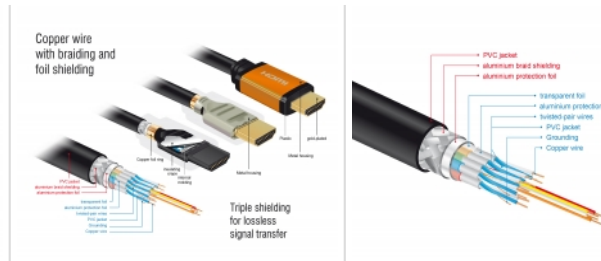

- Unterstützt die dynamische Anpassung der Lippsynchronität bei Bild-/ Tonverzögerungen
- Unterstützt CEC 2.0 Steuerbefehle
- Farbe: schwarz / gold
- Länge inkl. Anschlüsse (L): ca. 2 m

Systemvoraussetzungen

- Eine freie HDMI Schnittstelle

Packungsinhalt

- High Speed HDMI Kabel

Abbildungen