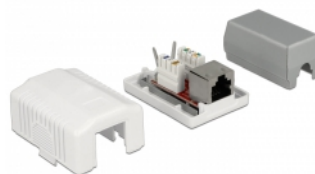

Delock Netzwerk Anschlussdose 1 Port Cat.6A LSA

Kurzbeschreibung

Diese Anschlussdose von Delock kann als Netzwerkdose an der Wand oder in Gehäusen verwendet werden.

Spezifikation

- Anschlüsse:
 - extern: 1 x RJ45 Buchse
 - intern: 1 x LSA Leiste
- Kabelführung 180°
- Geschirmt (Cat.6A)
- Belegung nach TIA-568A/B
- Für Kabeldurchmesser bis zu 0,644 mm (22 - 26 AWG)
- Farbe: weiß
- Maße (LxBxH): ca. 54 x 39 x 29,5 mm

Systemvoraussetzungen

- Auflegewerkzeug

Packungsinhalt

- Anschlussdose
- Klebepad, 45 x 25 mm
- 2 x Schraube

Artikel-Nr. 86196

EAN: 4043619861965

Ursprungsland: China

Verpackung: Poly Bag

Abbildungen

Allgemein	
Geeignet für Leiterquerschnitt:	22 - 26 AWG
Montageart:	Wand
Schnittstelle	
Extern:	1 x RJ45 Buchse
Intern:	1 x LSA Leiste
Technische Eigenschaften	
Kategorie:	Cat.6A
Schirmung:	geschirmt
Physikalische Eigenschaften	
Gehäusefarbe:	weiß
Länge:	54 mm
Breite:	39 mm
Höhe:	29,5 mm