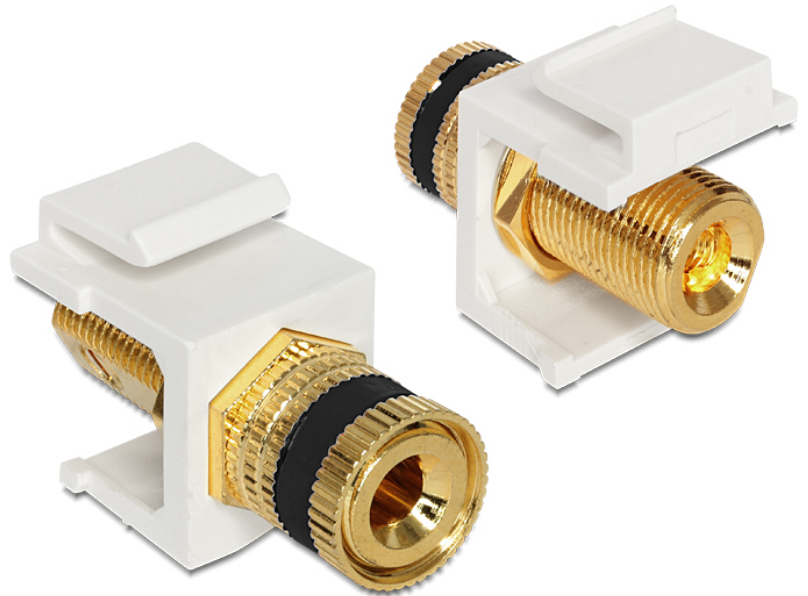

## Delock Keystone Modul Polklemme > Gewindebuchse schwarz

### Kurzbeschreibung

Dieses Modul von Delock können Sie z. B. zum Verlängern eines Lautsprecherkabels verwenden. Durch die standardisierten Abmessungen ist es zur einfachen Snap-In Montage in verschiedenen Halterungen, wie z. B. Keystone Patchpanel, Dosen oder Gehäuse geeignet.

### Technische Daten

- Anschlüsse:  
extern: Polklemme (schwarz)  
intern: Gewindebuchse
- Vergoldete Kontakte
- Zum Einbau in Keystone Halterungen mit 19,2 x 14,9 mm
- Maße (LxBxH): 28,8 x 22,3 x 16,3 mm
- Länge vor der Frontblende: 10,3 mm