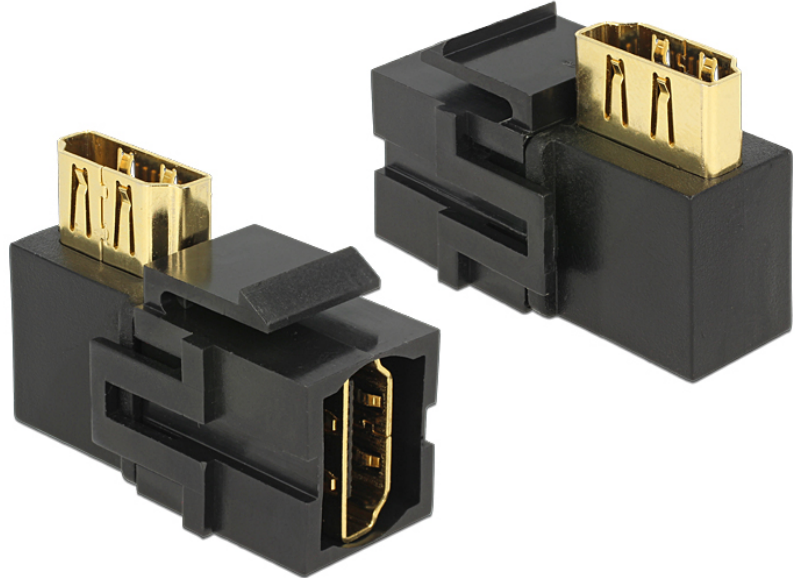

# Delock Keystone Modul HDMI Buchse > HDMI Buchse 90° gewinkelt schwarz

## Kurzbeschreibung

Dieses Modul von Delock können Sie z. B. zum Verlängern eines HDMI Kabels verwenden. Durch die standardisierten Abmessungen ist es zur einfachen Snap-In Montage in verschiedene Halterungen, wie z. B. Keystone Patchpanel, Dosen oder Gehäuse geeignet.

## Technische Daten

- Anschlüsse:  
extern: HDMI A 19 Pin Buchse  
intern: HDMI A 19 Pin Buchse 90° gewinkelt
- Vergoldete Kontakte
- Zum Einbau in Keystone Halterungen mit 19,2 x 14,9 mm
- Farbe: Schwarz
- Maße (LxBxH): 35,8 x 25,3 x 16,8 mm