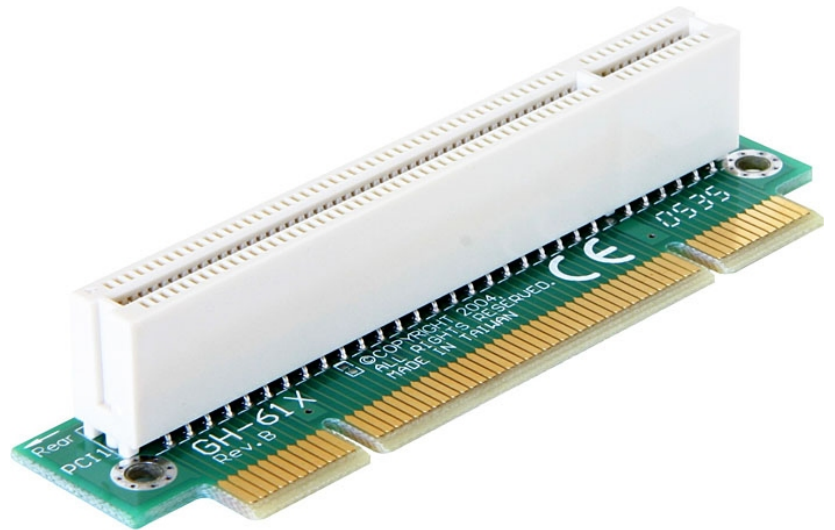

Delock Riser Karte PCI gewinkelt 90° links gerichtet

Technische Daten

Artikel-Nr. 89071

EAN 4043619890712

Ursprungsland Taiwan, Republic of
China

Packungsinhalt

Verpackung

- Poly Bag