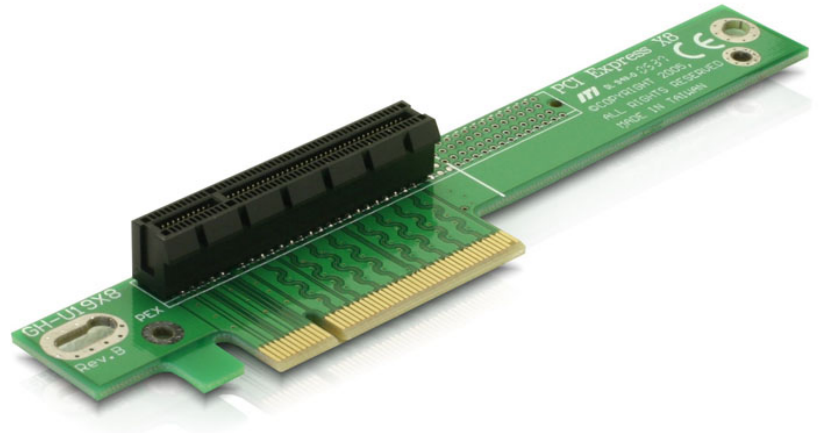

Delock Riser Karte PCI Express x8 gewinkelt 90° links gerichtet

Technische Daten

Artikel-Nr. 89104

EAN 4043619891047

Ursprungsland Taiwan, Republic of
China

Packungsinhalt

Verpackung

- Poly Bag