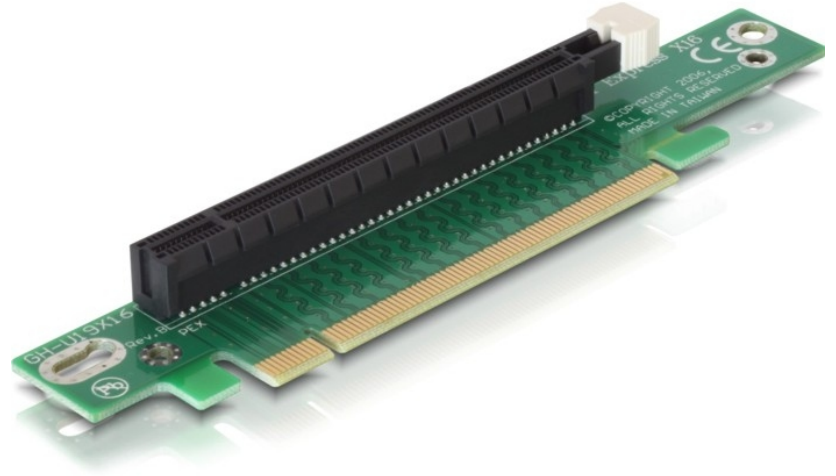

## Delock Riser Karte PCI Express x16 gewinkelt 90° links gerichtet