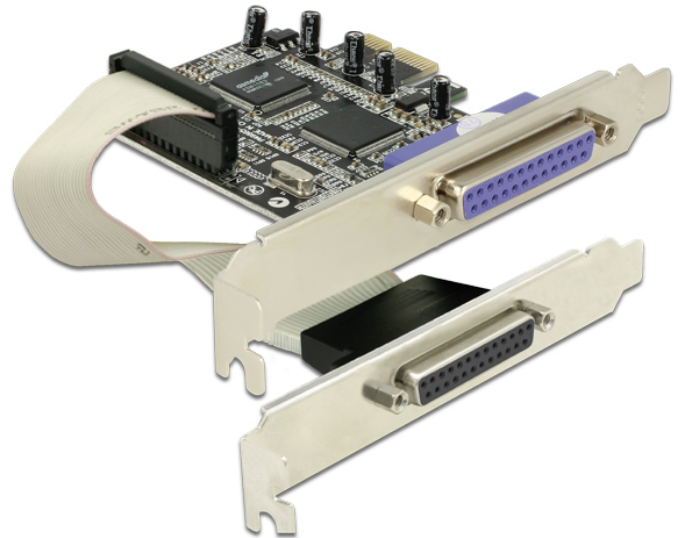

Delock PCI Express Karte > 2 x Parallel

Technische Daten

Artikel-Nr. 89125

EAN 4043619891252

Ursprungsland China

Packungsinhalt

Verpackung

- Blister