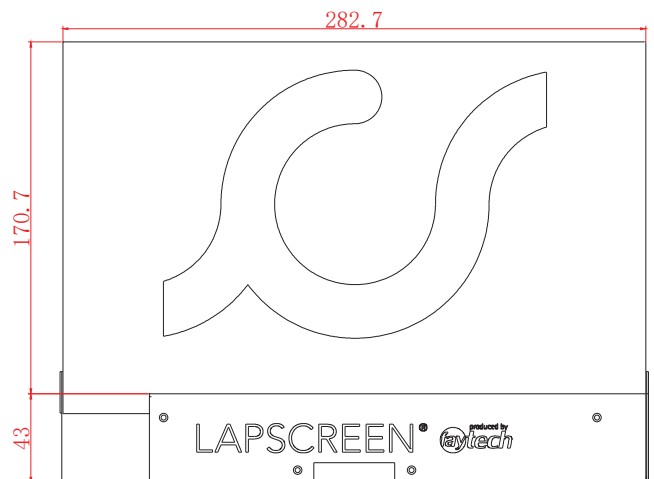

Artikelname	12.5" LAPSCREEN Monitor (ohne touch)
Artikel-Nr. / EAN-Nummer	FT125MLSC

IP-Schutzklasse	
IP40	

LCD-Panel	
Bildschirmdiagonale (Inch/cm)	12.5/31.75
Aktiver Bereich Display (cm)	27.60×15.60
Seitenverhältnis	16:9
Physikalische Auflösung	1920×1080
Maximale Auflösung	1920×1200
Angezeigte Farben	16.7M
Helligkeit (cd/m²)	300
Kontrast	700:1
Typische Reaktionszeit Tr/ Tf (ms)	14/11
Betrachtungswinkel horizontal/vertikal (°)	178/178
Hintergrundbeleuchtung / Lebenszeit Hintergrundbeleuchtung (Stunden)	LED / min. 15,000

Im Lieferumfang	
USB Type-C Kabel	

Operation / Mechanical	
Betriebstemperatur (°C)	0 ~ +60
Luftfeuchtigkeitsbereich (RH)	20% - 90%
Netto-Gewicht (kg)	0.35
Brutto-Gewicht (kg)	1.10 (inkl. Kartonage)
Gehäusematerial	Schwarzes Aluminium
Gehäuse (cm) L × B × H	28.52 × 21.37 × 0.79

Stromverbrauch	
Energieversorgung	5V / 12V / 20V DC-In
Betriebsspannung (V)	5-24
Stromverbrauch (W)	7.5
Stand-By Stromverbrauch (W)	0.5

Externe Anschlüsse	
1x HDMI	
1x USB Type-C - für Video (seitlicher Anschluss)	
1x USB Type-C - für Strom (unterer Anschluss)	

Corporate Headquarters

faytech AG
Bischhäuser Aue 10
37213 Witzenhausen
Germany

support@faytech.de
contact@faytech.de
www.faytech.de

China: +86 755 8958 0612
Germany: +49 5542 30374 10
USA: +1 646 205 3214
India: +91 11 49707436
Japan: +070 4127 5167